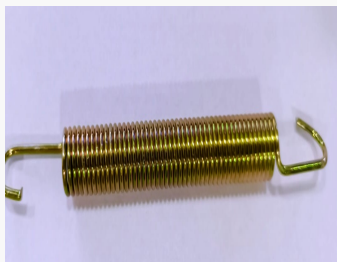

1225-11
RESORTE DE FRENO TRASERO LARGO X
135mm

SOLO MAYORISTAS