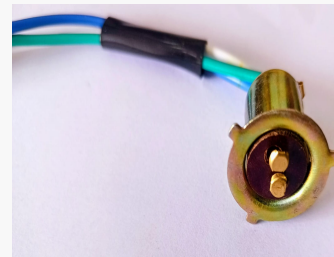

SOLO MAYORISTAS

MOD 10203-601
PERILLA - BOTON DE GUIÑADOR BIZ

BEISITE

SOLO MAYORISTAS

MOD 10206-273
PERILLA - BOTON DE LUZ POSICION BIZ

SOLO MAYORISTAS

MOD 10204-01
PORTALAMPARA PARA 110

PORTALAMPARA DELANTERO CON BAQUELITA