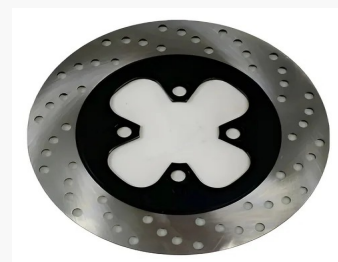

BEISITE

SOLO MAYORISTAS

**VAL15055**  
**DISCO DE EMBRAGUE SKUA 150 - 6 DISCOS**

ALDRICH

SOLO MAYORISTAS

**MOD 10408-10**  
**DISCO DE FRENO TRASERO SMASH - SKUA 250 (D=220MM)**

BEISITE  
SMASH MODELO NUEVO

SOLO MAYORISTAS

**MOD 10402-3501**  
**EJE SELECTOR DE CAMBIO DE CAJA SKUA 200**

MACY

SOLO MAYORISTAS

**MOD 10402-906**  
**EMBRAGUE COMPLETO 110-17 DIENTES**

BEISITE

SOLO MAYORISTAS

**1111**  
**ESPARRAGO DE ESCAPE 6 mm CON TUERCA CIEGA LARGA**