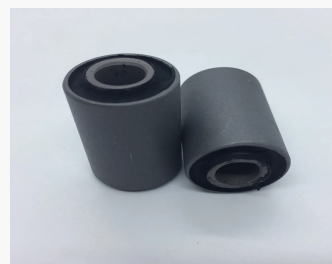

1211-02  
BRAZO DE ESTRELLA DE SELECTOR  
CAJA CG 150 - RX 150

SOLO MAYORISTAS

MOD 10405-606  
BUJES DE HORQUILLON 10\*23\*33\*35 BIT

SOLO MAYORISTAS

M1144  
BUJIA NGK D8EA

BUJIA NGK D8EA - 12 mm ( rx- skua )