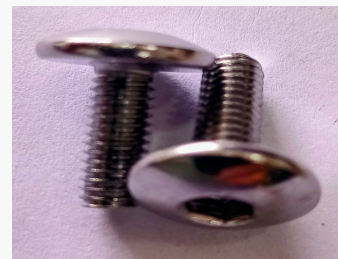

SOLO MAYORISTAS

M1143  
BUJIA NGK C7HSA

BUJIA NGK ( SMASH 110 - YBR 125 )

SOLO MAYORISTAS

A1069  
BUJIA NGK CR8E

BUJIA NGK 10mm LARGA (FZ-SZ-TITAN-BAJAJ)

SOLO MAYORISTAS

**A1003**  
**BULON ARANDELADO CABEZA ALEN DE**  
**6 mm x 1,2 cm**  
 PRECIO X UNIDAD

SOLO MAYORISTAS

**A1005**  
**BULON ARANDELADO CABEZA ALEN DE**  
**6 mm X 20mm**

SOLO MAYORISTAS

**A1004**  
**BULON ARANDELADO CABEZA ALEN DE**  
**6mm x 1.6 cm**  
 precio x unidad

SOLO MAYORISTAS

**MOD 10407-27**  
**CADENA DE DISTRIBUCION 25H-90L**  
**DID25H**