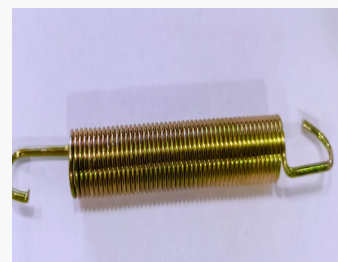

**M1047**  
**RESORTE DE CABALLETE**

RESORTE DE CABALLETE ( GILERA SMASH 110 )

SOLO MAYORISTAS

**M1050**  
**RESORTE DE FRENO BROSS**

RESORTE DE FRENO ( SKUA 150 - DAKAR )

SOLO MAYORISTAS

**1225-11**  
**RESORTE DE FRENO TRASERO LARGO X**  
**135mm**