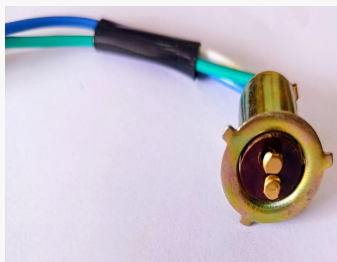

*BEISITE*

SOLO MAYORISTAS

**MOD 10203-601**  
**PERILLA - BOTON DE GUIÑADOR BIZ**

*BEISITE*

SOLO MAYORISTAS

**MOD 10206-273**  
**PERILLA - BOTON DE LUZ POSICION BIZ**

SOLO MAYORISTAS

**MOD 10204-01**  
**PORTALAMPARA PARA 110**

PORTALAMPARA DELANTERO CON BAQUELITA

SOLO MAYORISTAS

**MOD 10204-02**  
**PORTALAMPARA PARA BOSH STORM**

SOLO MAYORISTAS

**MOD 10204-04**  
**PORTALAMPARA PARA BOSH YBR**

SOLO MAYORISTAS

**MOD 10207-13**  
**REGULADOR DE VOLTAJE BAJAJ 135**