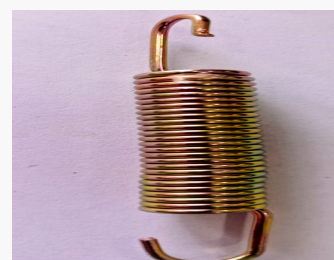

MOD 10405-001
REPARACION DE BENDIX CG-125/ RX15

BEISITE

SOLO MAYORISTAS

M1047
RESORTE DE CABALLETE

RESORTE DE CABALLETE (GILERA SMASH 110)

SOLO MAYORISTAS

M1050
RESORTE DE FRENO BROSS

RESORTE DE FRENO (SKUA 150 - DAKAR)