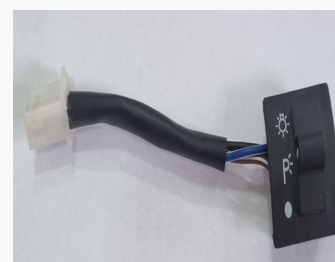

*BEISITE*

SOLO MAYORISTAS

**MOD 10203-601**  
**PERILLA - BOTON DE GUIÑADOR BIZ**

*BEISITE*

SOLO MAYORISTAS

**MOD 10206-273**  
**PERILLA - BOTON DE LUZ POSICION BIZ**

SOLO MAYORISTAS

**MOD 10204-01**  
**PORTALAMPARA PARA 110**