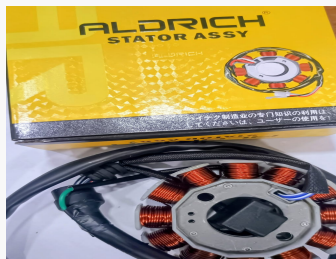

PAL33178
ESTATOR PREMIUM ROUSER NS 125

ALDRICH

SOLO MAYORISTAS