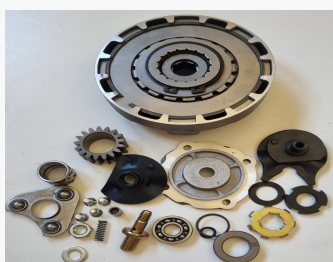

MOD 10402-906
EMBRAGUE COMPLETO 110-17 DIENTES

BEISITE

SOLO MAYORISTAS