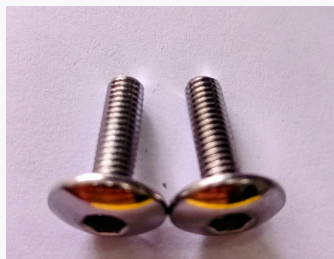

1211-02  
BRAZO DE ESTRELLA DE SELECTOR  
CAJA CG 150 - RX 150

SOLO MAYORISTAS

MOD 10405-606  
BUJES DE HORQUILLON 10\*23\*33\*35 BIT

SOLO MAYORISTAS

M1144  
BUJIA NGK D8EA

BUJIA NGK D8EA - 12 mm ( rx- skua )

SOLO MAYORISTAS

M1143  
BUJIA NGK C7HSA

BUJIA NGK ( SMASH 110 - YBR 125 )

SOLO MAYORISTAS

A1069  
BUJIA NGK CR8E

BUJIA NGK 10mm LARGA (FZ-SZ-TITAN-BAJAJ)

SOLO MAYORISTAS

**A1003**  
**BULON ARANDELADO CABEZA ALEN DE**  
**6 mm x 1,2 cm**  
 PRECIO X UNIDAD

SOLO MAYORISTAS

**A1005**  
**BULON ARANDELADO CABEZA ALEN DE**  
**6 mm X 20mm**

SOLO MAYORISTAS

**A1004**  
**BULON ARANDELADO CABEZA ALEN DE**  
**6mm x 1.6 cm**  
 precio x unidad

SOLO MAYORISTAS

**MOD 10407-27**  
**CADENA DE DISTRIBUCION 25H-90L**  
**DID25H**